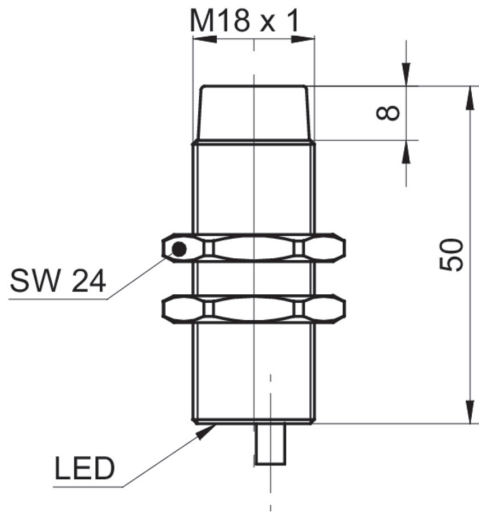

安装方式	非屏蔽
特殊型号	户外设计
额定感应距离 S_n	12 mm
迟滞	2 ... 15 % (Sr)
输出指示灯	红色LED

电气参数

开关频率	< 500 Hz
电源电压范围 +Vs	6 ... 30 VDC
最大电流消耗 (无负载)	10 mA
输出电路	NPN 常开 (NO)
压降 V_d	< 2 VDC
输出电流	< 200 mA

电气参数

短路保护	是
反极性保护	是

机械参数

类型	圆柱形 · 螺纹版
感应面材质	PBT
外壳材质	黄铜镀镍
尺寸	18 mm
外壳长度	50 mm
连接方式	电缆 PUR 3 x 0,25, 2 m
最大紧固扭矩	40 Nm (Front: 28 Nm)

环境条件

工作温度	-40 ... +80 °C
防护等级	IP 67

IFRM 18N13T1/PL

电感式接近开关 - outdoor and washdown

Article number: 11016659

尺寸图

接线图