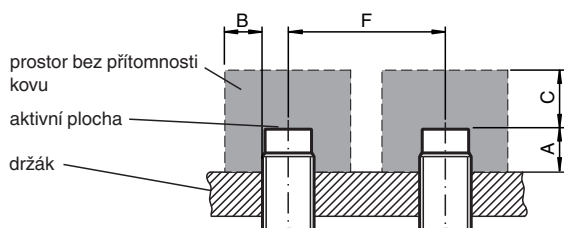

Technické údaje

Nedošlo k detekci měřicí desky	$\leq 1 \text{ mA}$
Proběhla detekce měřicí desky	$\geq 2,4 \text{ mA}$
Parametry funkční bezpečnosti	
MTTF_d	5030 a
Doba provozu (T_M)	20 a
Stupeň diagnostického pokrytí (DC)	0 %
Shoda s normami a směrnicemi	
Shoda se standardy	
NAMUR	EN 60947-5-6:2000 IEC 60947-5-6:1999
Normy	EN 60947-5-2:2007 EN 60947-5-2/A1:2012 IEC 60947-5-2:2007 IEC 60947-5-2 AMD 1:2012
Schválení a certifikáty	
Schválení ATEX	
Úroveň ochrany vybavení Ga	TÜV 03 ATEX 2003 X
Úroveň ochrany vybavení Gb	TÜV 03 ATEX 2003 X
Úroveň ochrany vybavení Da	TÜV 03 ATEX 2003 X
Schválení FM	
Výkres řídicího systému	116-0165
Schválení UL	
cULus Listed, General Purpose	
Schválení CSA	
cCSAus Listed, General Purpose	
Okolní podmínky	
Okolní teplota	-25 ... 70 °C (-13 ... 158 °F)
Mechanické specifikace	
Typ připojení	Kabel Polyvinylchlorid , 2 m
Průřez žíly vodiče	0,75 mm²
Materiál pouzdra	Polybutyltereftalát
Čelní plocha	Polybutyltereftalát
Třída ochrany	IP68
Kabel	
Poloměr ohybu	> 10× průměru kabelu
Všeobecné informace	
Použití v prostoru s nebezpečím výbuchu	viz návod k provozu

Připojení

Instalace