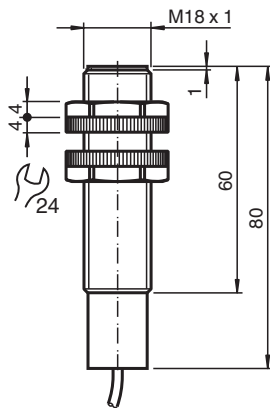

Snímač, kapacitní CJ2-18GK-N

■ 2 mm ne v jedné rovině

Rozměry

Technické údaje

Všeobecné specifikace

Spínací funkce		Normálně otevřený (NO)
Typ výstupu		NAMUR
Spínací vzdálenost	s_n	2 mm
Montáž		ne v jedné rovině
Pracovní rozsah	s_a	0 ... 1,44 mm
Typ výstupu		dva vodiče

Charakteristické hodnoty

Instalační podmínky		
A		15 mm
B		30 mm
C		20 mm
F		120 mm
Jmenovité napětí	U_o	8,2 V (R_i cca. 1 k Ω)
Provozní napětí	U_B	7 ... 12 V
Spínací frekvence	f	0 ... 1 Hz
Spotřeba proudu		

Německo: +49 621 776 1111
fa-info@de.pepperl-fuchs.com

Singapur: +65 6779 9091
fa-info@sg.pepperl-fuchs.com

PF PEPPERL+FUCHS

Technické údaje

Nedošlo k detekci měřicí desky	$\leq 1 \text{ mA}$
Proběhla detekce měřicí desky	$\geq 2,4 \text{ mA}$
Parametry funkční bezpečnosti	
MTTF _d	5030 a
Doba provozu (T _M)	20 a
Stupeň diagnostického pokrytí (DC)	0 %
Shoda s normami a směrnicemi	
Shoda se standardy	
NAMUR	EN 60947-5-6:2000 IEC 60947-5-6:1999
Normy	EN 60947-5-2:2007 EN 60947-5-2/A1:2012 IEC 60947-5-2:2007 IEC 60947-5-2 AMD 1:2012
Schválení a certifikáty	
Schválení ATEX	
Úroveň ochrany vybavení Ga	TÜV 03 ATEX 2003 X
Úroveň ochrany vybavení Gb	TÜV 03 ATEX 2003 X
Úroveň ochrany vybavení Da	TÜV 03 ATEX 2003 X
Schválení FM	
Výkres řídicího systému	116-0165
Schválení UL	
cULus Listed, General Purpose	
Schválení CSA	
cCSAus Listed, General Purpose	
Okolní podmínky	
Okolní teplota	-25 ... 70 °C (-13 ... 158 °F)
Mechanické specifikace	
Typ připojení	Kabel Polyvinylchlorid , 2 m
Průřez žíly vodiče	0,75 mm ²
Materiál pouzdra	Polybutyltereftalát
Čelní plocha	Polybutyltereftalát
Třída ochrany	IP68
Kabel	
Poloměr ohybu	> 10× průměru kabelu
Všeobecné informace	
Použití v prostoru s nebezpečím výbuchu	viz návod k provozu

Připojení

Instalace

Příslušenství

	BF 18	Montážní příruba, 18 mm
---	--------------	-------------------------