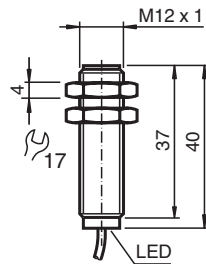

Snímač, indukční

NBB2-12GM40-E0-5M

■ 2 mm v jedné rovině

Rozměry

Technické údaje

Všeobecné specifikace

Spínací funkce		Normálně otevřený (NO)
Typ výstupu		NPN
Spínací vzdálenost	s_n	2 mm
Montáž		v jedné rovině
Polarita výstupu		stejnoseměrné
Pracovní rozsah	s_a	0 ... 1,62 mm
Redukční součinitel r_{Al}		0,3
Redukční součinitel r_{Cu}		0,2
Redukční součinitel $r_{nerez\ ocel\ 1.4301}$		0,7

Německo: +49 621 776 1111
fa-info@de.pepperl-fuchs.com

Singapur: +65 6779 9091
fa-info@sg.pepperl-fuchs.com

PF PEPPERL+FUCHS

Technické údaje

Pokles napětí	U_d	≤ 3 V
Provozní proud	I_L	0 ... 100 mA
Zbytkový proud	I_r	0 ... 0,5 mA typ. 0,1 μ A při 25 °C
Proud naprázdno	I_0	≤ 15 mA
Indikace stavu sepnutí		LED dioda, žlutá, kolem dokola
Parametry funkční bezpečnosti		
MTTF _d		3220 a
Doba provozu (T _M)		20 a
Stupeň diagnostického pokrytí (DC)		0 %
Shoda s normami a směrnici		
Shoda se standardy		
Normy		EN 60947-5-2:2007 IEC 60947-5-2:2007
Schválení a certifikáty		
Schválení UL		cULus Listed, General Purpose
Schválení CSA		cCSAus Listed, General Purpose
Schválení CCC		Pro výrobky s max. provozním napětím ≤ 36 V není nutné povolení. Z tohoto důvodu nejsou opatřeny označením CCC.
Okolní podmínky		
Okolní teplota		-25 ... 70 °C (-13 ... 158 °F)
Mechanické specifikace		
Typ připojení		Kabel Polyvinylchlorid , 5 m
Průřez žíly vodiče		0,14 mm ²
Materiál pouzdra		Mosaz, poniklovaná
Čelní plocha		Polybutylterefalát
Třída ochrany		IP67