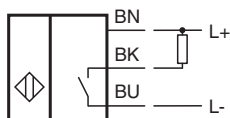

Technické údaje

Pokles napětí	U_d	≤ 3 V
Provozní proud	I_L	0 ... 100 mA
Zbytkový proud	I_r	0 ... 0,5 mA typ. 0,1 μA při 25 °C
Proud naprázdno	I_0	≤ 15 mA
Indikace stavu sepnutí		LED dioda, žlutá, kolem dokola
Parametry funkční bezpečnosti		
MTTF_d		3220 a
Doba provozu (T_M)		20 a
Stupeň diagnostického pokrytí (DC)		0 %
Shoda s normami a směrnici		
Shoda se standardy		
Normy		EN 60947-5-2:2007 IEC 60947-5-2:2007
Schválení a certifikáty		
Schválení UL		cULus Listed, General Purpose
Schválení CSA		cCSAus Listed, General Purpose
Schválení CCC		Pro výrobky s max. provozním napětím ≤ 36 V není nutné povolení. Z tohoto důvodu nejsou opatřeny označením CCC.
Okolní podmínky		
Okolní teplota		-25 ... 70 °C (-13 ... 158 °F)
Mechanické specifikace		
Typ připojení		Kabel Polyvinylchlorid , 5 m
Průřez žíly vodiče		0,14 mm²
Materiál pouzdra		Mosaz, poniklovaná
Čelní plocha		Polybutylterefalát
Třída ochrany		IP67

Připojení

Příslušenství

	EXG-12	Držák pro rychlou montáž, s pevným dorazem
	BF 12	Montážní příruba, 12 mm