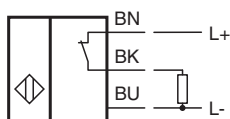

Technické údaje

Provozní proud	I_L	0 ... 200 mA
Zbytkový proud	I_r	0 ... 0,5 mA typ. 0,1 μA při 25 °C
Proud naprázdno	I_0	$\leq$ 17 mA
Indikace stavu sepnutí		LED dioda, žlutá
Parametry funkční bezpečnosti		
MTTF_d		990 a
Doba provozu (T_M)		20 a
Stupeň diagnostického pokrytí (DC)		0 %
Shoda s normami a směrnicemi		
Shoda se standardy		
Normy		EN 60947-5-2:2007 IEC 60947-5-2:2007
Schválení a certifikáty		
Schválení UL		cULus Listed, General Purpose
Schválení CSA		cCSAus Listed, General Purpose
Schválení CCC		Pro výrobky s max. provozním napětím $\leq$36 V není nutné povolení. Z tohoto důvodu nejsou opatřeny označením CCC.
Okolní podmínky		
Okolní teplota		-25 ... 70 °C (-13 ... 158 °F)
Mechanické specifikace		
Typ připojení		Kabel PUR , L = 4 m $\pm$ 25 mm
Uspořádání připojení		Pouzdro AMP 926539-1 Kontakty AMP 61368-1
Průřez žíly vodiče		3 x 0,34 mm²
Materiál pouzdra		Mosaz, poniklovaná
Čelní plocha		Polybutyltereftalát
Třída ochrany		IP67
Všeobecné informace		
Rozsah dodávky		Dodávka se 2 matkami s pojistným ozubením

Přiřazení připojení

Příslušenství

	BF 12	Montážní příruba, 12 mm