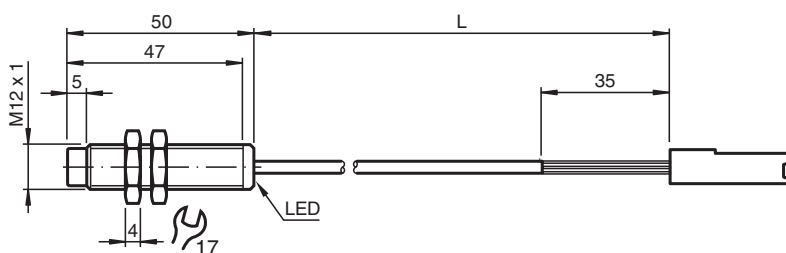

Snímač, indukční

NBN4-12GM50-E3-4M-Y247750

■ 4 mm ne v jedné rovině

Rozměry

Technické údaje

Všeobecné specifikace

Spínací funkce		Normálně zavřený (NC)
Typ výstupu		PNP
Spínací vzdálenost	s_n	4 mm
Montáž		ne v jedné rovině
Polarita výstupu		stejnoseměrné
Pracovní rozsah	s_a	0 ... 3,24 mm
Redukční součinitel r_{AI}		0,5
Redukční součinitel r_{Cu}		0,4
Redukční součinitel $r_{nerez\ ocel\ 1.4301}$		0,8

Německo: +49 621 776 1111
fa-info@de.pepperl-fuchs.com

Singapur: +65 6779 9091
fa-info@sg.pepperl-fuchs.com

PEPPERL+FUCHS

Technické údaje

Provozní proud	I_L	0 ... 200 mA
Zbytkový proud	I_r	0 ... 0,5 mA typ. 0,1 μ A při 25 °C
Proud naprázdno	I_0	\leq 17 mA
Indikace stavu sepnutí		LED dioda, žlutá
Parametry funkční bezpečnosti		
MTTF _d		990 a
Doba provozu (T _M)		20 a
Stupeň diagnostického pokrytí (DC)		0 %
Shoda s normami a směrnicemi		
Shoda se standardy		
Normy		EN 60947-5-2:2007 IEC 60947-5-2:2007
Schválení a certifikáty		
Schválení UL		cULus Listed, General Purpose
Schválení CSA		cCSAus Listed, General Purpose
Schválení CCC		Pro výrobky s max. provozním napětím \leq 36 V není nutné povolení. Z tohoto důvodu nejsou opatřeny označením CCC.
Okolní podmínky		
Okolní teplota		-25 ... 70 °C (-13 ... 158 °F)
Mechanické specifikace		
Typ připojení		Kabel PUR , L = 4 m \pm 25 mm
Uspořádání připojení		Pouzdro AMP 926539-1 Kontakty AMP 61368-1
Průřez žíly vodiče		3 x 0,34 mm ²
Materiál pouzdra		Mosaz, poniklovaná
Čelní plocha		Polybutyltereftalát
Třída ochrany		IP67
Všeobecné informace		
Rozsah dodávky		Dodávka se 2 matkami s pojistným ozubením