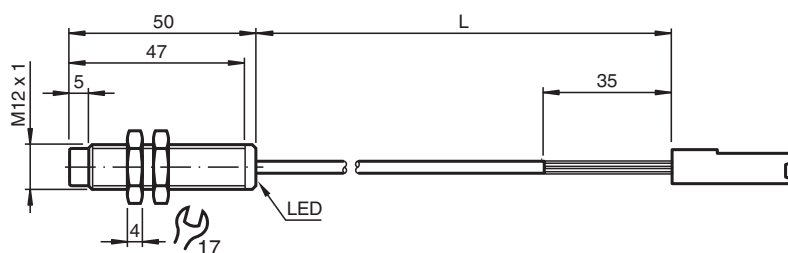

Snímač, induktivní

NBN4-12GM50-E3-Y247749

■ 4 mm ne v jedné rovině

Rozměry

Technické údaje

Všeobecné specifikace

Spínací funkce		Normálně zavřený (NC)
Typ výstupu		PNP
Spínací vzdálenost	s_n	4 mm
Montáž		ne v jedné rovině
Polarita výstupu		stejnoseměrné
Pracovní rozsah	s_a	0 ... 3,24 mm
Redukční součinitel r_{AI}		0,5
Redukční součinitel r_{Cu}		0,4
Redukční součinitel $r_{nerez\ ocel\ 1.4301}$		0,8

Německo: +49 621 776 1111
fa-info@de.pepperl-fuchs.com

Singapur: +65 6779 9091
fa-info@sg.pepperl-fuchs.com

PF PEPPERL+FUCHS

Technické údaje

Provozní proud	I_L	0 ... 200 mA
Zbytkový proud	I_r	0 ... 0,5 mA typ. 0,1 μ A při 25 °C
Proud naprázdno	I_0	\leq 17 mA
Indikace stavu sepnutí		LED dioda, žlutá
Parametry funkční bezpečnosti		
MTTF _d		990 a
Doba provozu (T _M)		20 a
Stupeň diagnostického pokrytí (DC)		0 %
Shoda s normami a směrnici		
Shoda se standardy		
Normy		EN 60947-5-2:2007 IEC 60947-5-2:2007
Schválení a certifikáty		
Schválení UL		cULus Listed, General Purpose
Schválení CSA		cCSAus Listed, General Purpose
Schválení CCC		Pro výrobky s max. provozním napětím \leq 36 V není nutné povolení. Z tohoto důvodu nejsou opatřeny označením CCC.
Okolní podmínky		
Okolní teplota		-25 ... 70 °C (-13 ... 158 °F)
Mechanické specifikace		
Typ připojení		Kabel PUR , L = 2 m \pm 25 mm
Uspořádání připojení		Pouzdro AMP 926539-1 Kontakty AMP 61368-1
Průřez žíly vodiče		3 x 0,34 mm ²
Materiál pouzdra		Mosaz, poniklovaná
Čelní plocha		Polybutyltereftalát
Třída ochrany		IP67
Všeobecné informace		
Rozsah dodávky		Dodávka se 2 matkami s pojistným ozubením