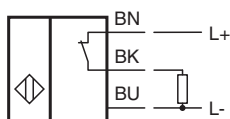

Technické údaje

Provozní proud	I_L	0 ... 200 mA
Zbytkový proud	I_r	0 ... 0,5 mA typ. 0,1 μA při 25 °C
Proud naprázdno	I_0	$\leq$ 17 mA
Indikace stavu sepnutí		LED dioda, žlutá
Parametry funkční bezpečnosti		
MTTF_d		990 a
Doba provozu (T_M)		20 a
Stupeň diagnostického pokrytí (DC)		0 %
Shoda s normami a směrnici		
Shoda se standardy		
Normy		EN 60947-5-2:2007 IEC 60947-5-2:2007
Schválení a certifikáty		
Schválení UL		cULus Listed, General Purpose
Schválení CSA		cCSAus Listed, General Purpose
Schválení CCC		Pro výrobky s max. provozním napětím $\leq$36 V není nutné povolení. Z tohoto důvodu nejsou opatřeny označením CCC.
Okolní podmínky		
Okolní teplota		-25 ... 70 °C (-13 ... 158 °F)
Mechanické specifikace		
Typ připojení		Kabel PUR , L = 2 m $\pm$ 25 mm
Uspořádání připojení		Pouzdro AMP 926539-1 Kontakty AMP 61368-1
Průřez žíly vodiče		3 x 0,34 mm²
Materiál pouzdra		Mosaz, poniklovaná
Čelní plocha		Polybutyltereftalát
Třída ochrany		IP67
Všeobecné informace		
Rozsah dodávky		Dodávka se 2 matkami s pojistným ozubením

Přiřazení připojení

Příslušenství

	BF 12	Montážní příruba, 12 mm