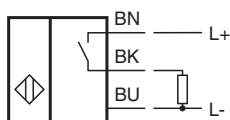

Technické údaje

Hystereze	H	typicky 5 %
Ochrana proti přepólování		ochrana proti přepólování
Ochrana proti zkratu		pulsní kontrola
Pokles napětí	U_d	≤ 3 V
Provozní proud	I_L	0 ... 200 mA
Proud naprázdno	I_0	≤ 10 mA
Indikace stavu sepnutí		LED dioda, žlutá, kolem dokola
Parametry funkční bezpečnosti		
MTTF_d		1570 a
Doba provozu (T_M)		20 a
Stupeň diagnostického pokrytí (DC)		0 %
Shoda s normami a směrnicemi		
Shoda se standardy		
Normy		EN 60947-5-2:2007 IEC 60947-5-2:2007
Schválení a certifikáty		
Schválení UL		cULus Listed, General Purpose
Schválení CSA		cCSAus Listed, General Purpose
Schválení CCC		Pro výrobky s max. provozním napětím ≤ 36 V není nutné povolení. Z tohoto důvodu nejsou opatřeny označením CCC.
Okolní podmínky		
Okolní teplota		-25 ... 70 °C (-13 ... 158 °F)
Mechanické specifikace		
Typ připojení		Kabel Polyvinylchlorid , 2 m
Průřez žíly vodiče		0,34 mm²
Materiál pouzdra		Mosaz, poniklovaná
Čelní plocha		Polybutyltereftalát
Třída ochrany		IP67
Všeobecné informace		
Rozsah dodávky		2 ozubené podložky

Připojení

Příslušenství

	BF 18	Montážní příruba, 18 mm