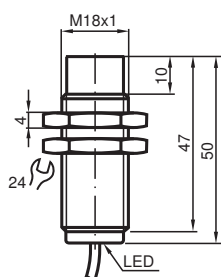

Snímač, induktivní

NBN12-18GM50-E2-Y241317

- Základní řada
- 12 mm ne v jedné rovině
- Zvýšená spínací vzdálenost

Rozměry

Technické údaje

Všeobecné specifikace

Spínací funkce		Normálně otevřený (NO)
Typ výstupu		PNP
Spínací vzdálenost	s_n	12 mm
Montáž		ne v jedné rovině
Polarita výstupu		stejnoseměrné
Pracovní rozsah	s_a	0 ... 9,72 mm
Redukční součinitel r_{Al}		0,5
Redukční součinitel r_{Cu}		0,4
Redukční součinitel $r_{nerez\ ocel\ 1.4301}$		0,7

Technické údaje

Hystereze	H	typicky 5 %
Ochrana proti přepólování		ochrana proti přepólování
Ochrana proti zkratu		pulsní kontrola
Pokles napětí	U_d	≤ 3 V
Provozní proud	I_L	0 ... 200 mA
Proud naprázdno	I_0	≤ 10 mA
Indikace stavu sepnutí		LED dioda, žlutá, kolem dokola
Parametry funkční bezpečnosti		
MTTF _d		1570 a
Doba provozu (T _M)		20 a
Stupeň diagnostického pokrytí (DC)		0 %
Shoda s normami a směrnicemi		
Shoda se standardy		
Normy		EN 60947-5-2:2007 IEC 60947-5-2:2007
Schválení a certifikáty		
Schválení UL		cULus Listed, General Purpose
Schválení CSA		cCSAus Listed, General Purpose
Schválení CCC		Pro výrobky s max. provozním napětím ≤ 36 V není nutné povolení. Z tohoto důvodu nejsou opatřeny označením CCC.
Okolní podmínky		
Okolní teplota		-25 ... 70 °C (-13 ... 158 °F)
Mechanické specifikace		
Typ připojení		Kabel Polyvinylchlorid , 2 m
Průřez žíly vodiče		0,34 mm ²
Materiál pouzdra		Mosaz, poniklovaná
Čelní plocha		Polybutyltereftalát
Třída ochrany		IP67
Všeobecné informace		
Rozsah dodávky		2 ozubené podložky

Připojení

Příslušenství

	BF 18	Montážní příruba, 18 mm
---	--------------	-------------------------