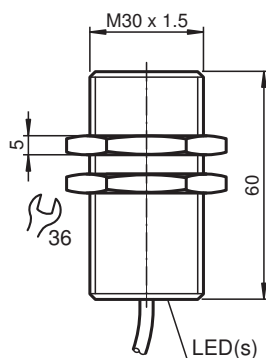

Snímač, induktivní NEB22-30GM60-E0

- 22 mm zdánlivě téměř v jedné rovině
- Zvýšená spínací vzdálenost

Rozměry

Technické údaje

Všeobecné specifikace

Spínací funkce		Normálně otevřený (NO)
Typ výstupu		NPN
Spínací vzdálenost	s_n	22 mm
Montáž		zdánlivě v jedné rovině
Polarita výstupu		stejnoseměrné
Pracovní rozsah	s_a	0 ... 17,8 mm
Redukční součinitel r_{Al}		0,25
Redukční součinitel r_{Cu}		0,22
Redukční součinitel $r_{nerez\ ocel\ 1.4301}$		0,65

Charakteristické hodnoty

Instalační podmínky		
A		6 mm
B		37 mm
C		66 mm
F		80 mm

Datum publikace: 2020-03-23 Datum vydání: 2020-03-30 : 231571_cze.pdf

Viz část Všeobecné poznámky týkající se produktů společnosti Pepperl+Fuchs.

Mechanické specifikace

Typ připojení		Kabel Polyvinylchlorid , 2 m
Průřez žíly vodiče		0,34 mm ²
Materiál pouzdra		Mosaz, pochromovaná
Čelní plocha		Polybutyltereftalát
Třída ochrany		IP67

Připojení

Instalace