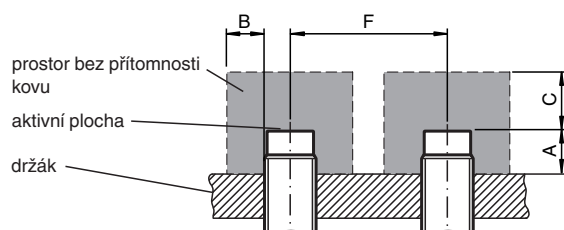

Mechanické specifikace

Typ připojení		Kabel Polyvinylchlorid , 2 m
Průřez žíly vodiče		0,34 mm ²
Materiál pouzdra		Mosaz, pochromovaná
Čelní plocha		Polybutyltereftalát
Třída ochrany		IP67

Připojení

Instalace