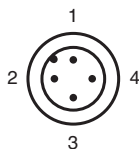

Německo: +49 621 776 1111
fa-info@de.pepperl-fuchs.com

Singapur: +65 6779 9091
fa-info@sg.pepperl-fuchs.com

PF PEPPERL+FUCHS

Technické údaje

Provozní proud	I_L	0 ... 200 mA
Zbytkový proud	I_r	0 ... 0,5 mA typ. 0,1 μ A při 25 °C
Proud naprázdno	I_0	\leq 17 mA
Indikace stavu sepnutí		LED dioda, žlutá
Shoda s normami a směrnicemi		
Shoda se standardy		
Normy		EN 60947-5-2:2007 IEC 60947-5-2:2007
Schválení a certifikáty		
Schválení UL		cULus Listed, General Purpose
Schválení CSA		cCSAus Listed, General Purpose
Schválení CCC		Pro výrobky s max. provozním napětím \leq 36 V není nutné povolení. Z tohoto důvodu nejsou opatřeny označením CCC.
Okolní podmínky		
Okolní teplota		-25 ... 70 °C (-13 ... 158 °F)
Mechanické specifikace		
Typ připojení		Kabelový konektor M12 x 1
Průřez žíly vodiče		0,14 mm ²
Materiál pouzdra		Polybutyltereftalát
Čelní plocha		Polybutyltereftalát
Třída ochrany		IP68 / IP69K
Pokyn		Lze použít pouze matice, které jsou součástí dodávky

Připojení

Přirazení připojení

Wire barev dle EN 60947-5-2

1	BN
2	WH
3	BU
4	BK

Příslušenství

BF 12

Montážní příruba, 12 mm