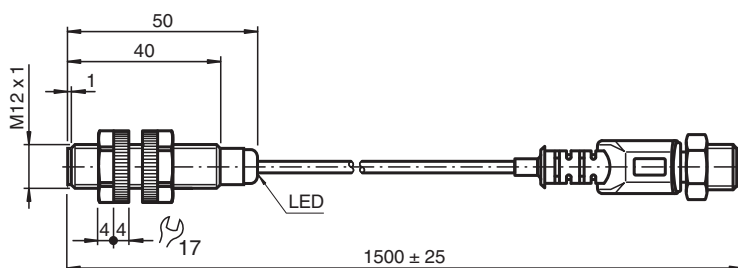

Snímač, indukční NBN4-12GK50-E2-1,5M-V1

- 4 mm ne v jedné rovině
- Se zvýšenou těsností, stupeň krytí IP68 / IP69K

Rozměry

Technické údaje

Všeobecné specifikace

Spínací funkce		Normálně otevřený (NO)
Typ výstupu		PNP
Spínací vzdálenost	s_n	4 mm
Montáž		ne v jedné rovině
Polarita výstupu		stejnoseměrné
Pracovní rozsah	s_a	0 ... 3,24 mm
Redukční součinitel r_{Al}		0,5
Redukční součinitel r_{Cu}		0,4
Redukční součinitel $r_{nerez\ ocel\ 1.4301}$		0,8

Německo: +49 621 776 1111
fa-info@de.pepperl-fuchs.com

Singapur: +65 6779 9091
fa-info@sg.pepperl-fuchs.com

PF PEPPERL+FUCHS

Technické údaje

Provozní proud	I_L	0 ... 200 mA
Zbytkový proud	I_r	0 ... 0,5 mA typ. 0,1 μ A při 25 °C
Proud naprázdno	I_0	\leq 17 mA
Indikace stavu sepnutí		LED dioda, žlutá
Shoda s normami a směrnicemi		
Shoda se standardy		
Normy		EN 60947-5-2:2007 IEC 60947-5-2:2007
Schválení a certifikáty		
Schválení UL		cULus Listed, General Purpose
Schválení CSA		cCSAus Listed, General Purpose
Schválení CCC		Pro výrobky s max. provozním napětím \leq 36 V není nutné povolení. Z tohoto důvodu nejsou opatřeny označením CCC.
Okolní podmínky		
Okolní teplota		-25 ... 70 °C (-13 ... 158 °F)
Mechanické specifikace		
Typ připojení		Kabelový konektor M12 x 1
Průřez žíly vodiče		0,14 mm ²
Materiál pouzdra		Polybutyltereftalát
Čelní plocha		Polybutyltereftalát
Třída ochrany		IP68 / IP69K
Pokyn		Lze použít pouze matice, které jsou součástí dodávky