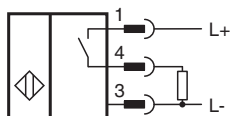

Německo: +49 621 776 1111
fa-info@de.pepperl-fuchs.com

Singapur: +65 6779 9091
fa-info@sg.pepperl-fuchs.com

PF PEPPERL+FUCHS

Technické údaje

Provozní proud	I_L	0 ... 200 mA
Zbytkový proud	I_r	0 ... 0,5 mA typ. 0,1 μ A při 25 °C
Proud naprázdno	I_0	\leq 17 mA
Indikace stavu sepnutí		LED dioda, žlutá
Shoda s normami a směrnicemi		
Shoda se standardy		
Normy		EN 60947-5-2:2007 IEC 60947-5-2:2007
Schválení a certifikáty		
Schválení UL		cULus Listed, General Purpose
Schválení CSA		cCSAus Listed, General Purpose
Schválení CCC		Pro výrobky s max. provozním napětím \leq 36 V není nutné povolení. Z tohoto důvodu nejsou opatřeny označením CCC.
Okolní podmínky		
Okolní teplota		-25 ... 70 °C (-13 ... 158 °F)
Mechanické specifikace		
Typ připojení		Kabelový konektor M12 x 1
Průřez žíly vodiče		0,14 mm ²
Materiál pouzdra		Polybutyltereftalát
Čelní plocha		Polybutyltereftalát
Třída ochrany		IP68 / IP69K
Pokyn		Lze použít pouze matice, které jsou součástí dodávky

Připojení

Přirazení připojení

Wire barev dle EN 60947-5-2

1	BN
2	WH
3	BU
4	BK

Příslušenství

BF 12

Montážní příruba, 12 mm