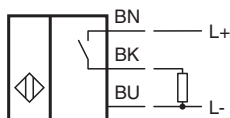

Technické údaje

Ochrana proti přepólování		ochrana proti přepólování
Ochrana proti zkratu		pulsní kontrola
Pokles napětí	U_d	≤ 3 V
Provozní proud	I_L	0 ... 200 mA
Zbytkový proud	I_r	0 ... 0,5 mA typ. 0,1 μA při 25 °C
Proud naprázdno	I_0	≤ 17 mA
Indikace stavu sepnutí		LED dioda, žlutá
Shoda s normami a směrnici		
Shoda se standardy		
Normy		EN 60947-5-2:2007 IEC 60947-5-2:2007
Schválení a certifikáty		
Schválení UL		cULus Listed, General Purpose
Schválení CSA		cCSAus Listed, General Purpose
Schválení CCC		Pro výrobky s max. provozním napětím ≤ 36 V není nutné povolení. Z tohoto důvodu nejsou opatřeny označením CCC.
Okolní podmínky		
Okolní teplota		-25 ... 70 °C (-13 ... 158 °F)
Mechanické specifikace		
Typ připojení		Kabel Polyvinylchlorid , 10 m
Průřez žíly vodiče		0,14 mm²
Materiál pouzdra		Polybutyltereftalát
Čelní plocha		Polybutyltereftalát
Třída ochrany		IP68 / IP69K
Pokyn		Lze použít pouze matice, které jsou součástí dodávky

Připojení

Příslušenství

	BF 12	Montážní příruba, 12 mm