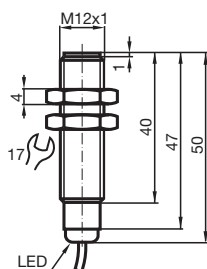

## Snímač, indukční NBB2-12GK50-E2-10M

- Se zvýšenou těsností, stupeň krytí IP68 / IP69K

### Rozměry

#### Všeobecné specifikace

Spínací funkce		Normálně otevřený (NO)
Typ výstupu		PNP
Spínací vzdálenost	$s_n$	2 mm
Montáž		v jedné rovině
Polarita výstupu		stejnoseměrné
Pracovní rozsah	$s_a$	0 ... 1,62 mm
Redukční součinitel $r_{Al}$		0,3
Redukční součinitel $r_{Cu}$		0,2
Redukční součinitel $r_{nerez\ ocel\ 1.4301}$		0,7