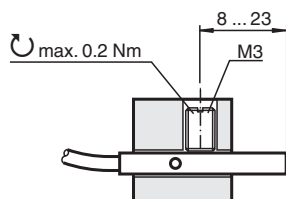

Montáž

Příslušenství

	BF 4	Montážní příruba, 4 mm