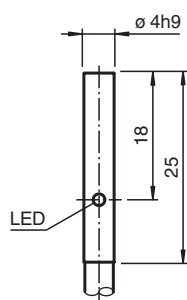

# Snímač, indukční NBB1,5-4M25-E1

■ Základní řada

## Rozměry

### Všeobecné specifikace

Spínací funkce		Normálně zavřený (NC)
Typ výstupu		NPN
Spínací vzdálenost	$s_n$	1,5 mm
Montáž		v jedné rovině
Polarita výstupu		stejnoseměrné
Pracovní rozsah	$s_a$	0 ... 1,215 mm
Redukční součinitel $r_{Al}$		0,46
Redukční součinitel $r_{Cu}$		0,41
Redukční součinitel $r_{nerez\ ocel\ 1.4301}$		0,89
Redukční součinitel $r_{mosaz}$		0,59