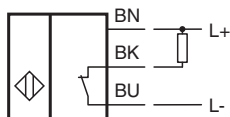

Technické údaje

Ochrana proti zkratu		ano
Pokles napětí	U_d	$\leq 3 \text{ V}$
Provozní proud	I_L	0 ... 200 mA
Zbytkový proud	I_r	0 ... 0,1 mA typ. 0,1 μA při 25 °C
Proud naprázdno	I_0	$\leq 10 \text{ mA}$
Indikace stavu sepnutí		LED dioda, žlutá
Shoda s normami a směrnicemi		
Shoda se standardy		
Normy		EN 60947-5-2:2007 IEC 60947-5-2:2007
Schválení a certifikáty		
Schválení UL		cULus Listed, General Purpose
Schválení CSA		cCSAus Listed, General Purpose
Schválení CCC		Pro výrobky s max. provozním napětím $\leq 36 \text{ V}$ není nutné povolení. Z tohoto důvodu nejsou opatřeny označením CCC.
Okolní podmínky		
Okolní teplota		-25 ... 70 °C (-13 ... 158 °F)
Mechanické specifikace		
Typ připojení		Kabel Polyvinylchlorid , 2 m
Průřez žíly vodiče		0,14 mm²
Materiál pouzdra		ušlechtilá ocel 1.4305 / AISI 303
Čelní plocha		Polyoxymetylen
Třída ochrany		IP67

Připojení