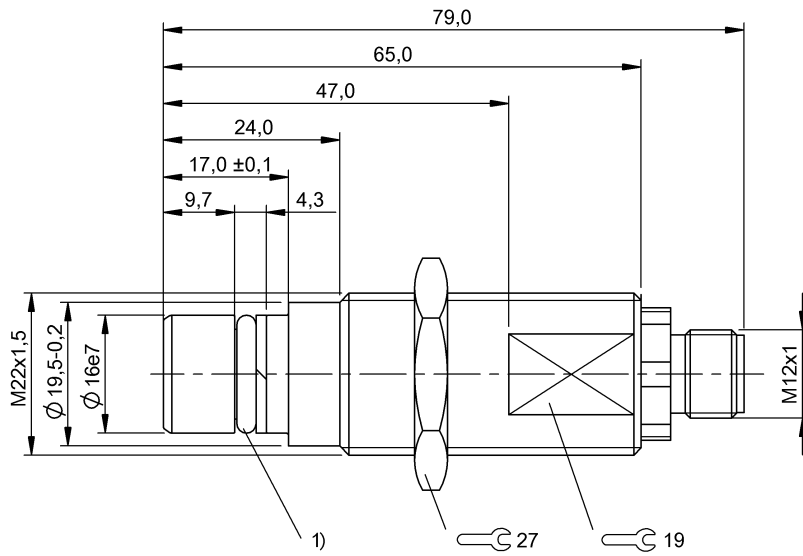

感应式传感器

BES 516-300-S271-S4

订购代码: BHS0036

BALLUFF

1) O形环, 带垫圈

Connector Drawings

Wiring Diagrams

1) K型防护, 参见电气数据