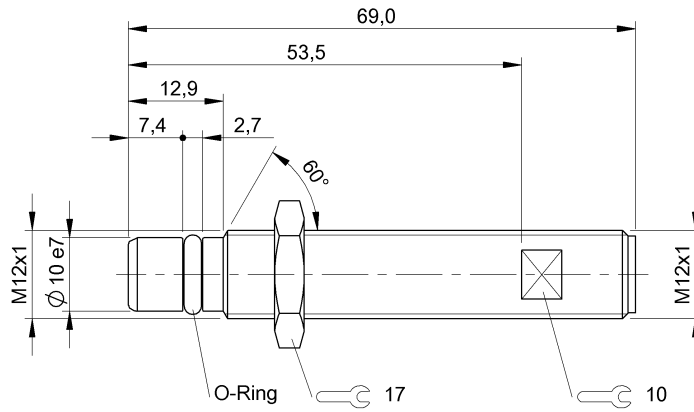

感应式传感器

BES 516-300-S270-S4-D

订购代码: BHS0035

**BALLUFF**

1) O形环

#### Connector Drawings