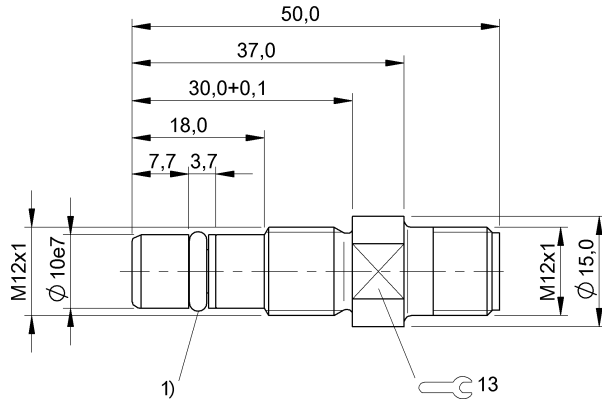

感应式传感器

BES 516-300-S262-NEX-S4-D

订购代码: BHS0031

BALLUFF

1) O形环, 带垫圈

Connector Drawings

Wiring Diagrams